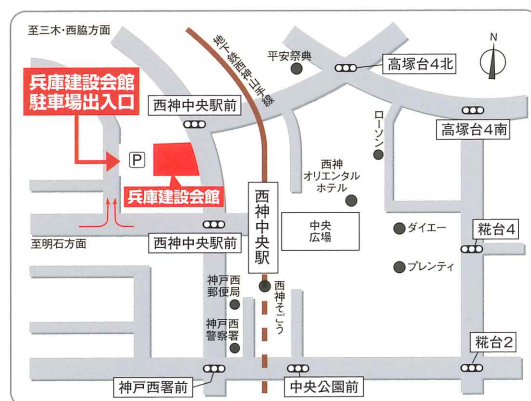

問い合わせ先 | 建設業労働災害防止協会兵庫県支部分会一覧

分会名	郵便番号	住所	電話	FAX
<b>兵庫県支部</b>	651-2277	神戸市西区美賀多台1-1-2(兵庫建設会館2F) <a href="http://www.kensaibou-hyogo.jp/">http://www.kensaibou-hyogo.jp/</a>	078-997-2323	078-997-2327
神戸東分会	651-0096	神戸市中央区雲井通4-1-3 (株)山田工務店内	078-232-1800	078-231-0823
神戸西分会	651-2277	神戸市西区美賀多台1-1-2(兵庫建設会館3F)	078-997-2337	078-997-2338
尼崎分会	660-0051	尼崎市東七松町1-13-13(尼崎建設事業協同組合2F)	06-6482-0327	06-6482-2492
姫路分会	670-0953	姫路市三条町1-31(姫路建設会館内)	079-222-7126	079-222-7120
伊丹分会	664-0008	伊丹市荒牧南3-4-15 田中住建(株)内	072-781-4130	072-781-5555
三田分会	669-1531	三田市天神2-11-6(三田建設業会館内)	079-564-2155	079-564-2378
篠山分会	669-2323	篠山市立町196-1(篠山市建設工業協同組合)	079-552-0563	079-552-4067
西宮分会	662-8502	西宮市池田町12-20 (株)新井組内	0798-26-8449	0798-26-8450
加印分会	675-0039	加古川市加古川町栗津327-6(加印建設会館内)	079-423-0143	079-423-0164
明石分会	673-0871	明石市大蔵八幡町15-11(明石建設業会館内)	078-911-6301	078-911-6315
北播磨分会	673-1431	加東市社1479-3	0795-42-0468	0795-42-0469
丹波分会	669-3309	丹波市柏原町柏原3569-1(丹波市建設業会館内)	0795-72-1346	0795-72-4077
豊岡分会	668-0025	豊岡市幸町4-7(豊岡建設会館内)	0796-23-6315	0796-24-1048
南但分会	667-0021	養父市八鹿町八鹿1820(南但建設会館内)	079-662-6101	079-662-8643
浜坂分会	669-6702	美方郡新温泉町浜坂285(浜坂建設会館内)	0796-82-1113	0796-82-3872
淡路分会	656-0021	洲本市塩屋2-4-11(淡路建設会館内)	0799-22-0888	0799-24-5216

建設業労働災害防止協会兵庫県支部へのアクセス

〒651-2277 神戸市西区美賀多台1-1-2 兵庫建設会館2F  
TEL 078-997-2323 FAX 078-997-2327

**電車** 神戸市営地下鉄「西神中央駅」より  
徒歩5分(三宮より30分)

**バス** 神戸市営バス・神姫バス「西神中央駅」より  
徒歩5分(明石より30分)

- ◆当会館の駐車場は台数に限りがありますので、できるだけ電車・バスでご来場下さい。
- ◆満車の場合は会館東側の西神センタービル駐車場又は駅周辺のそごう・プレんティ駐車場等をご利用下さい。